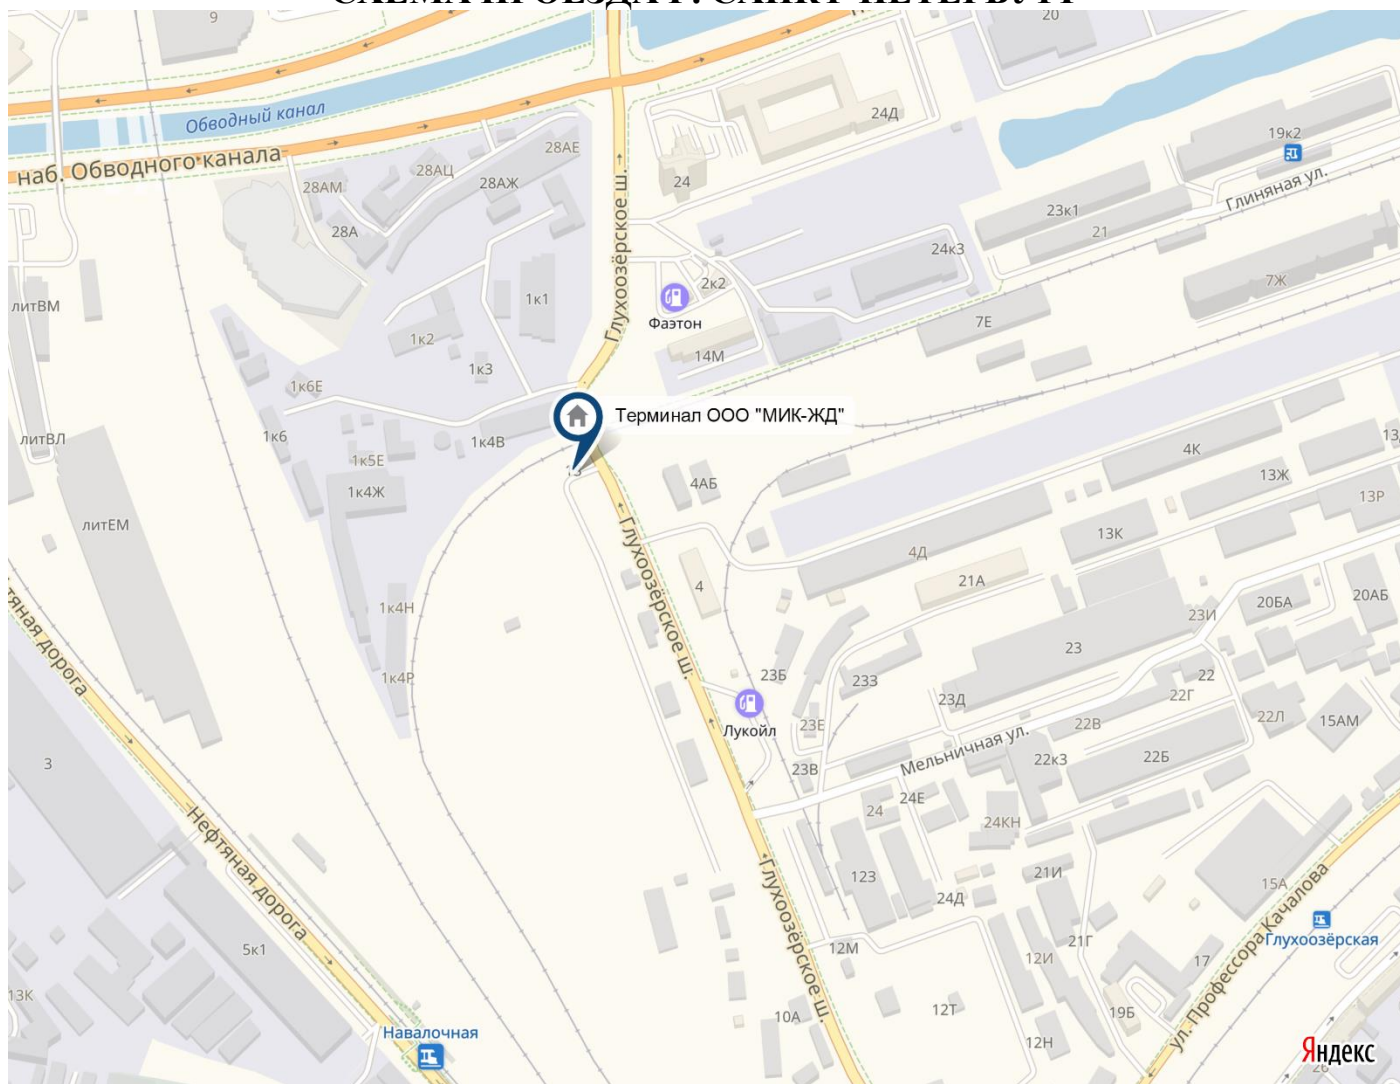

СХЕМА ПРОЕЗДА Г. САНКТ-ПЕТЕРБУРГ

Адрес склада: Россия, Санкт-Петербург, Глухоозёрское шоссе, 13 (ООО «МИК-ЖД»).

Контактные телефоны: +7 (812) 318-48-78.