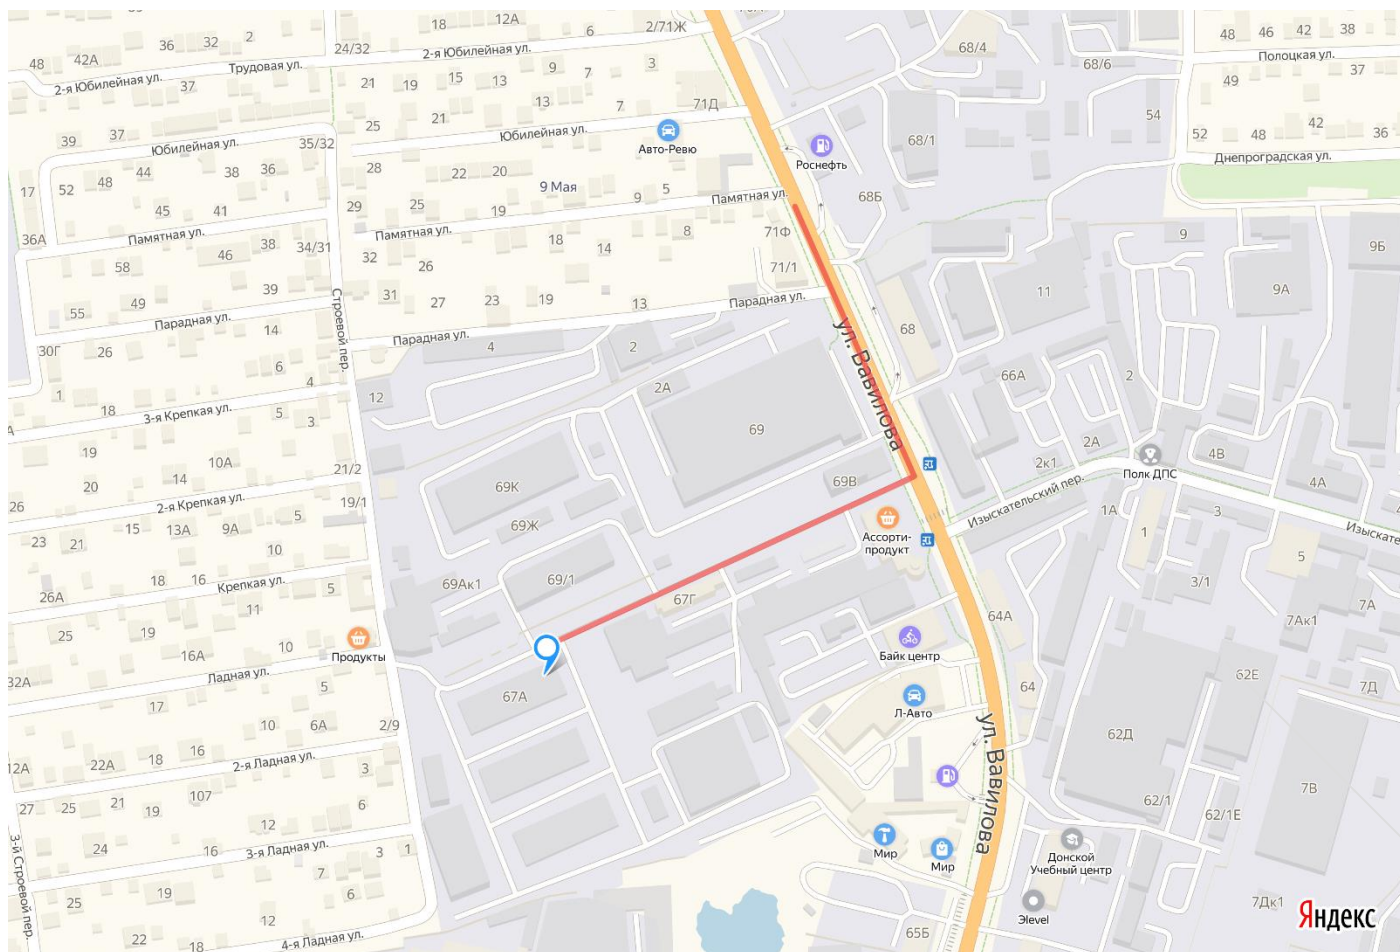

СХЕМА ПРОЕЗДА Г. Ростов-на-Дону

Адрес склада ООО «ТК ТАТ»: 344064, Россия, г. Ростов-на-Дону, ул. Вавилова, д. 67А
(База "РАДОН")

Контактные телефоны: 8 (863) 276-99-61, 248-46-31.