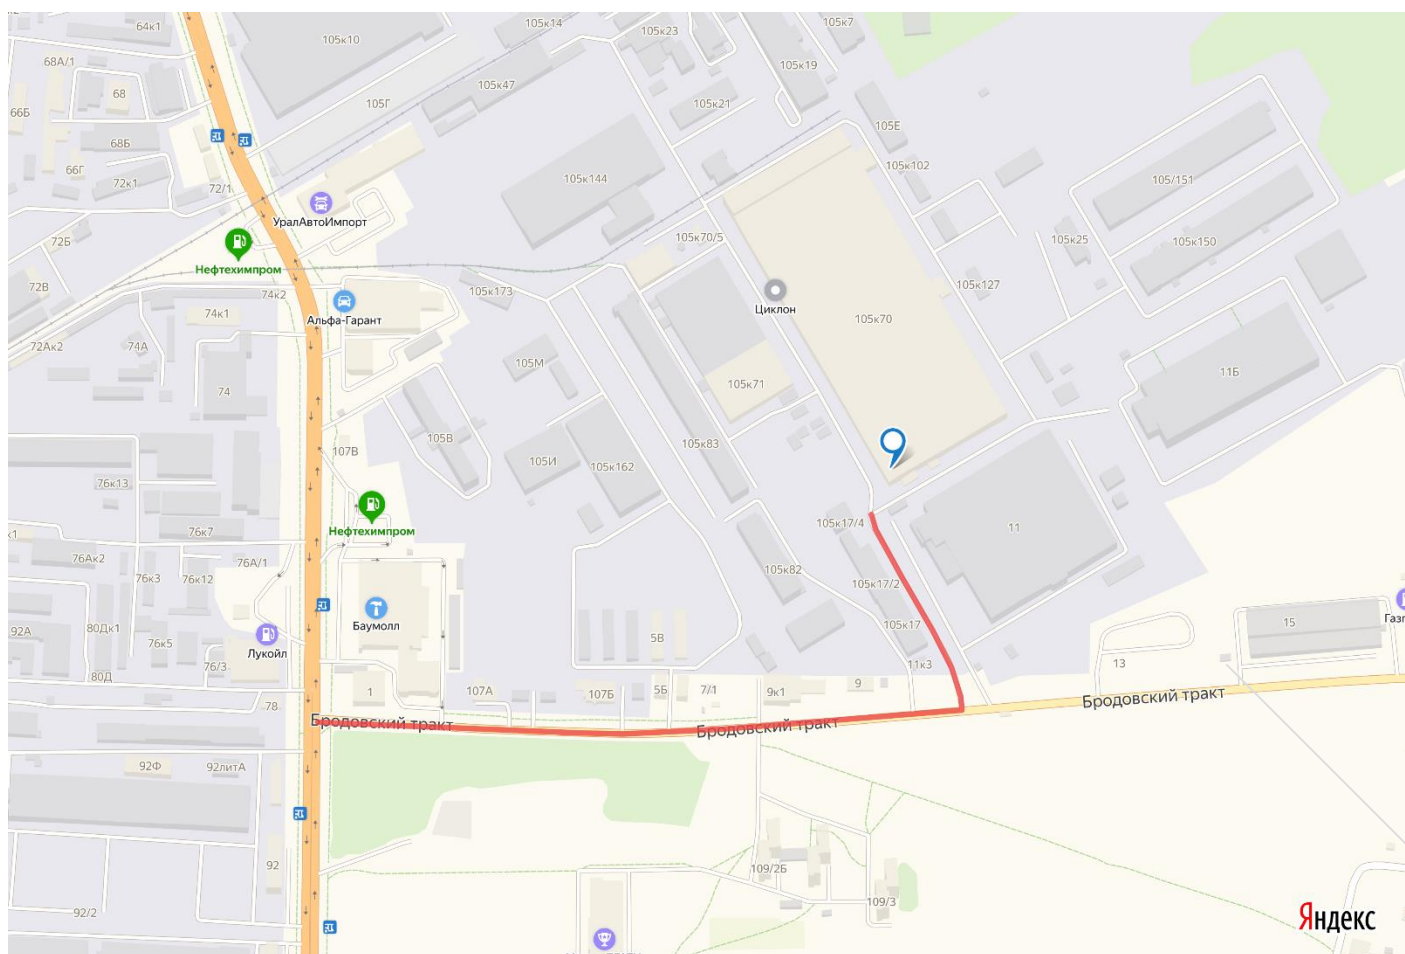

СХЕМА ПРОЕЗДА Г. ПЕРМЬ

Адрес склада ООО «ТК ТАТ»: 614025, г. Пермь, ул. Героев Хасана, д.105, корп.70,
офисный центр "Циклон" (4 этаж, офис 28).
Контактные телефоны: 8 (342) 249-45-78.