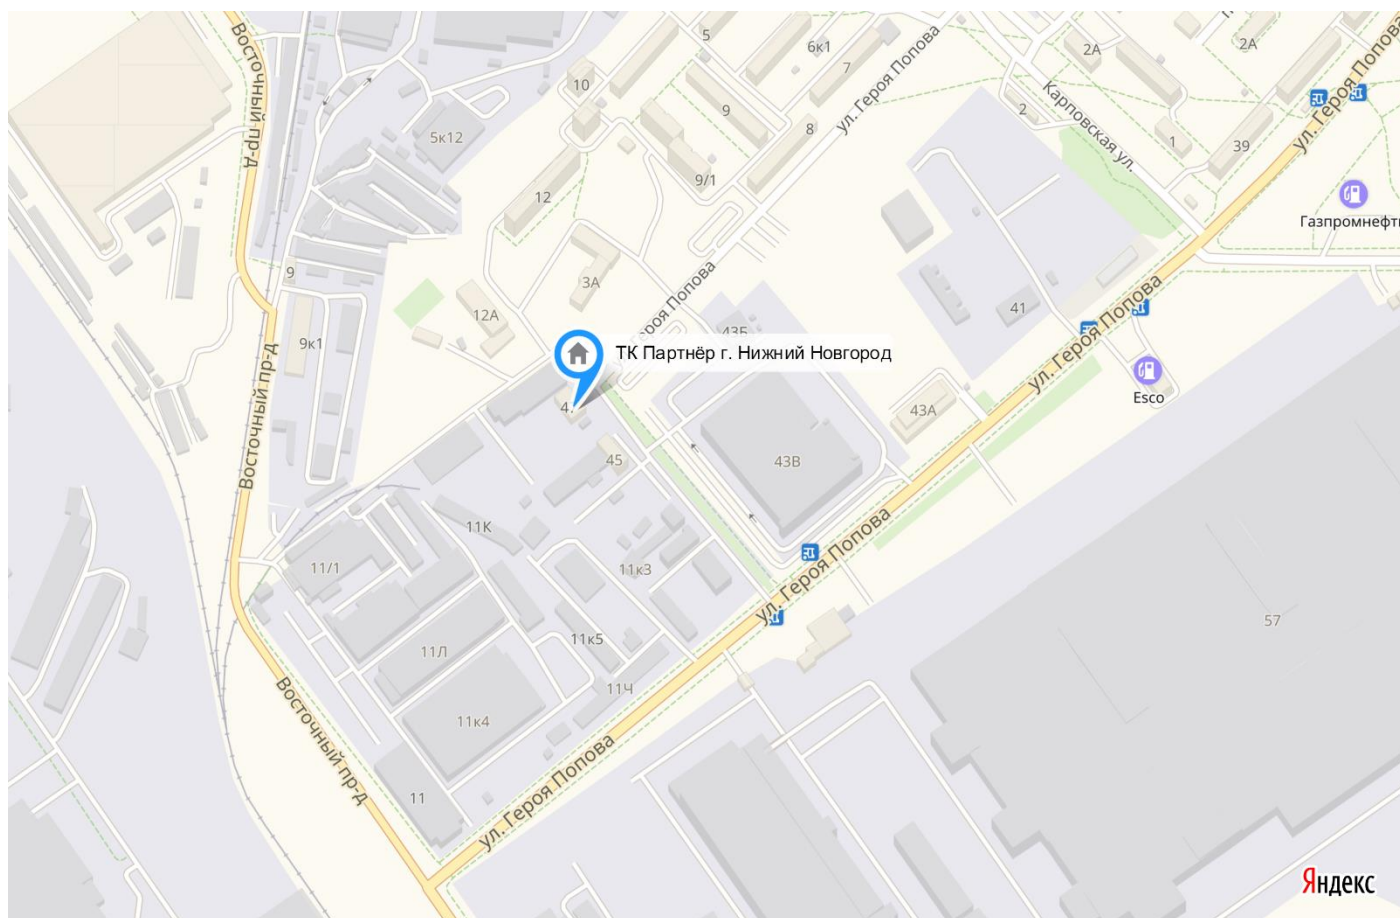

## СХЕМА ПРОЕЗДА ТК ПАРТНЁР Г. НИЖНИЙ НОВГОРОД

**Адрес терминала:** Россия, Нижний Новгород, улица Героя Попова, 47.

ООО "ТАТ-ЮГ"

Тел.: 8(831) 269-78-45

Тел.: 8(831) 269-61-27

Сот.: 8(930) 674-48-67