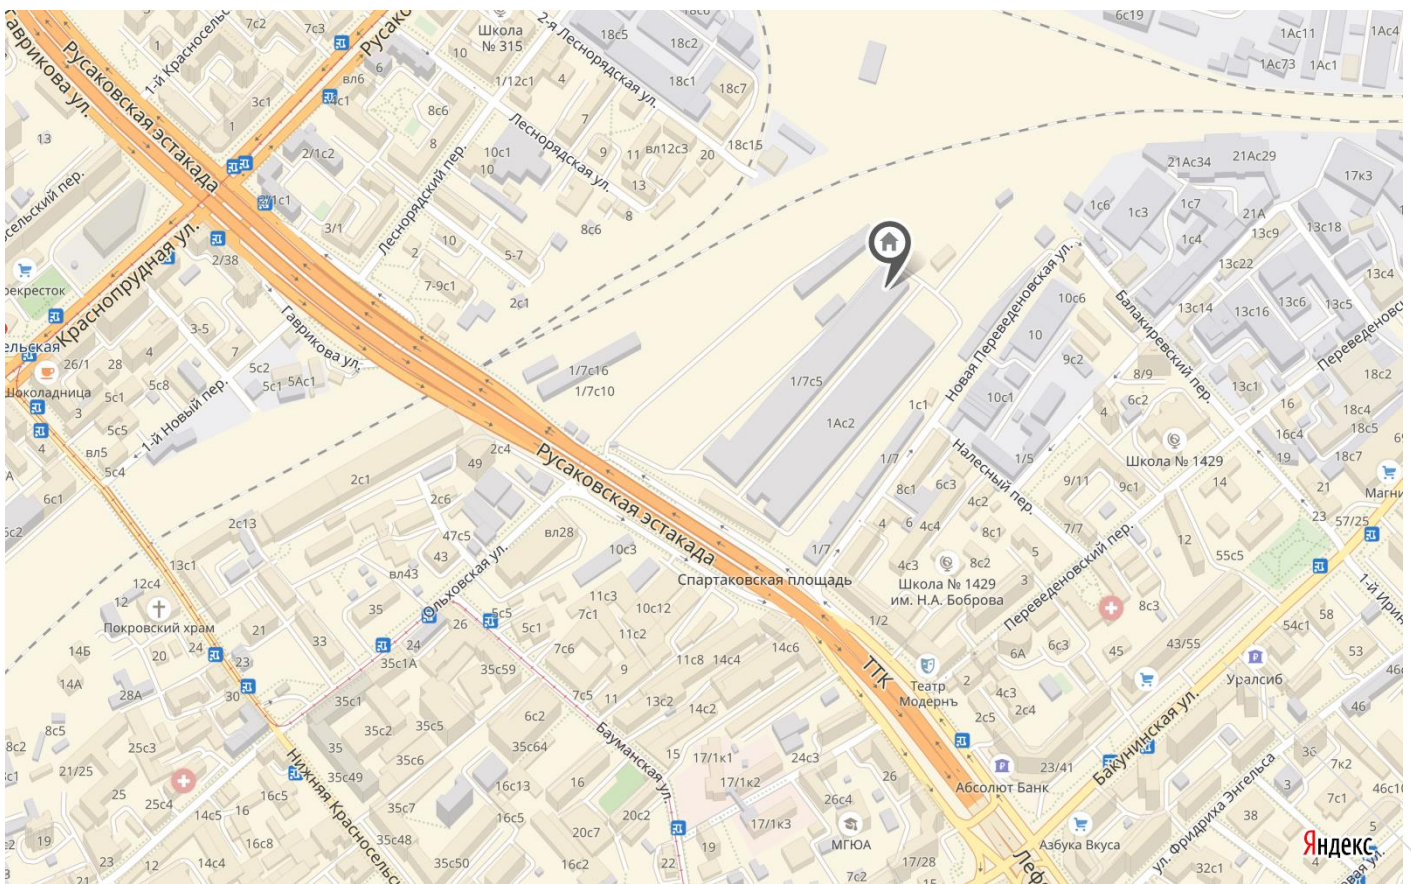

СХЕМА ПРОЕЗДА Г. МОСКВА

Адрес склада ООО «Универсальная Транспортная Компания»: г. Москва, Спартаковская площадь, 1/7. Станция Москва Товарная Рязанская.

Контактные телефоны:

Приемосдатчик - Халин Сергей +7 (929) 572-73-57;