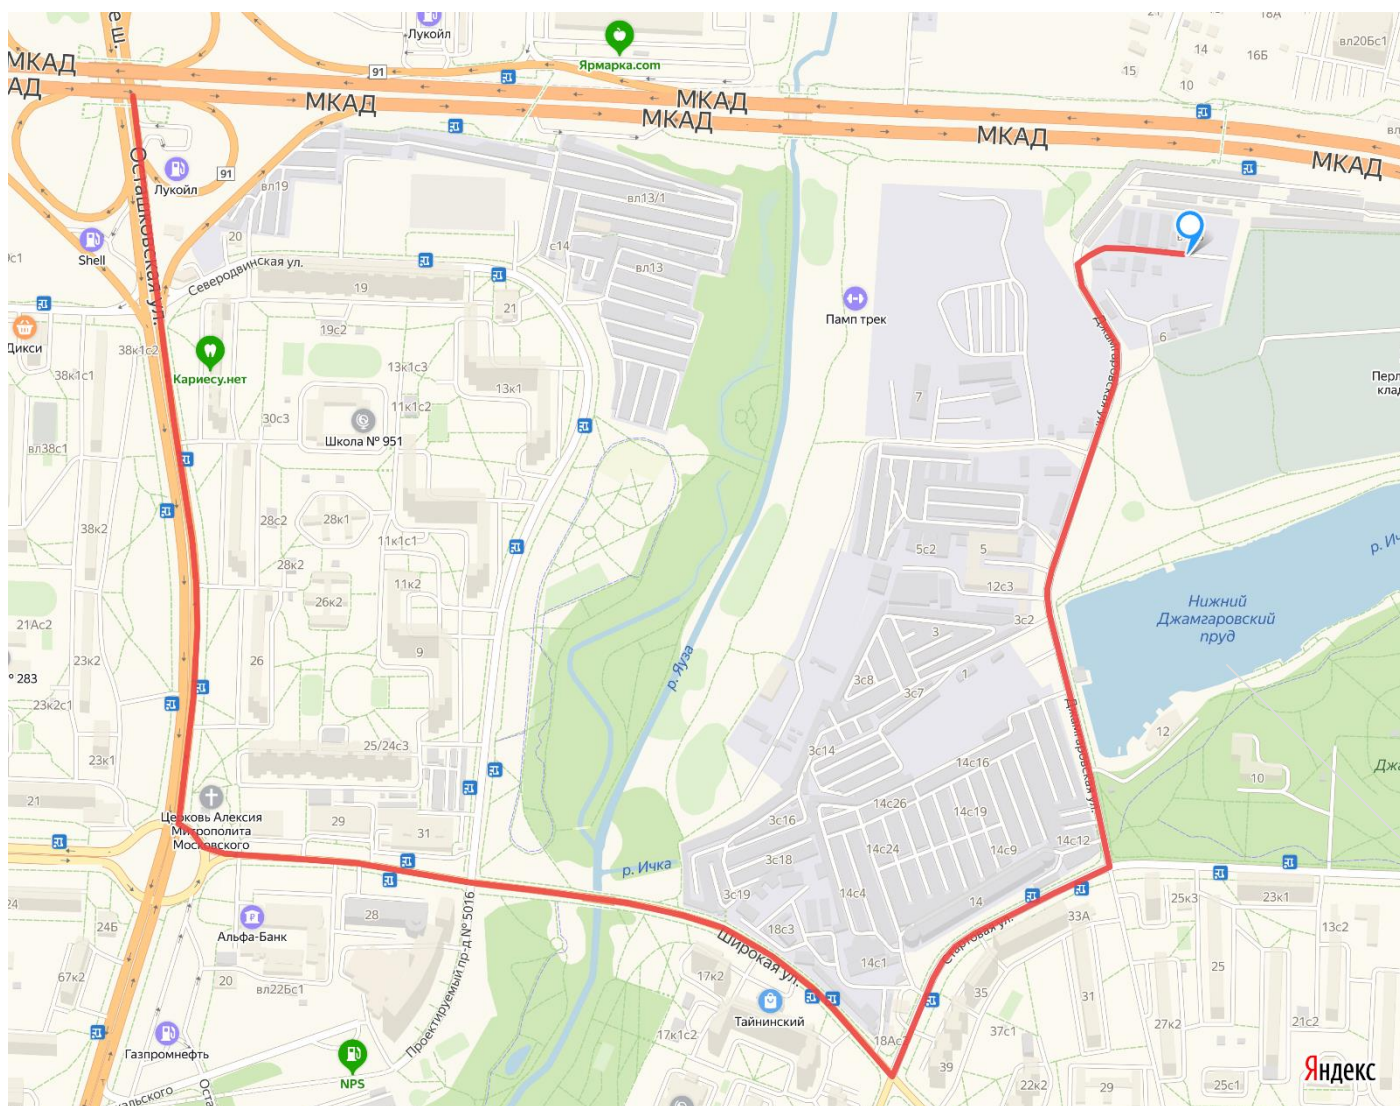

## СХЕМА ПРОЕЗДА Г. МОСКВА

Адрес склада ООО «ТК ТАТ»: г. Москва, ул. Стартовая, вл. 33 (ориентир - Дзамгаровский пруд, Перловское кл-ще)  
(м. Медведково)

8 (495) 755-89-75 (+321, +327),  
(925) 774-85-80, (925) 774-80-46