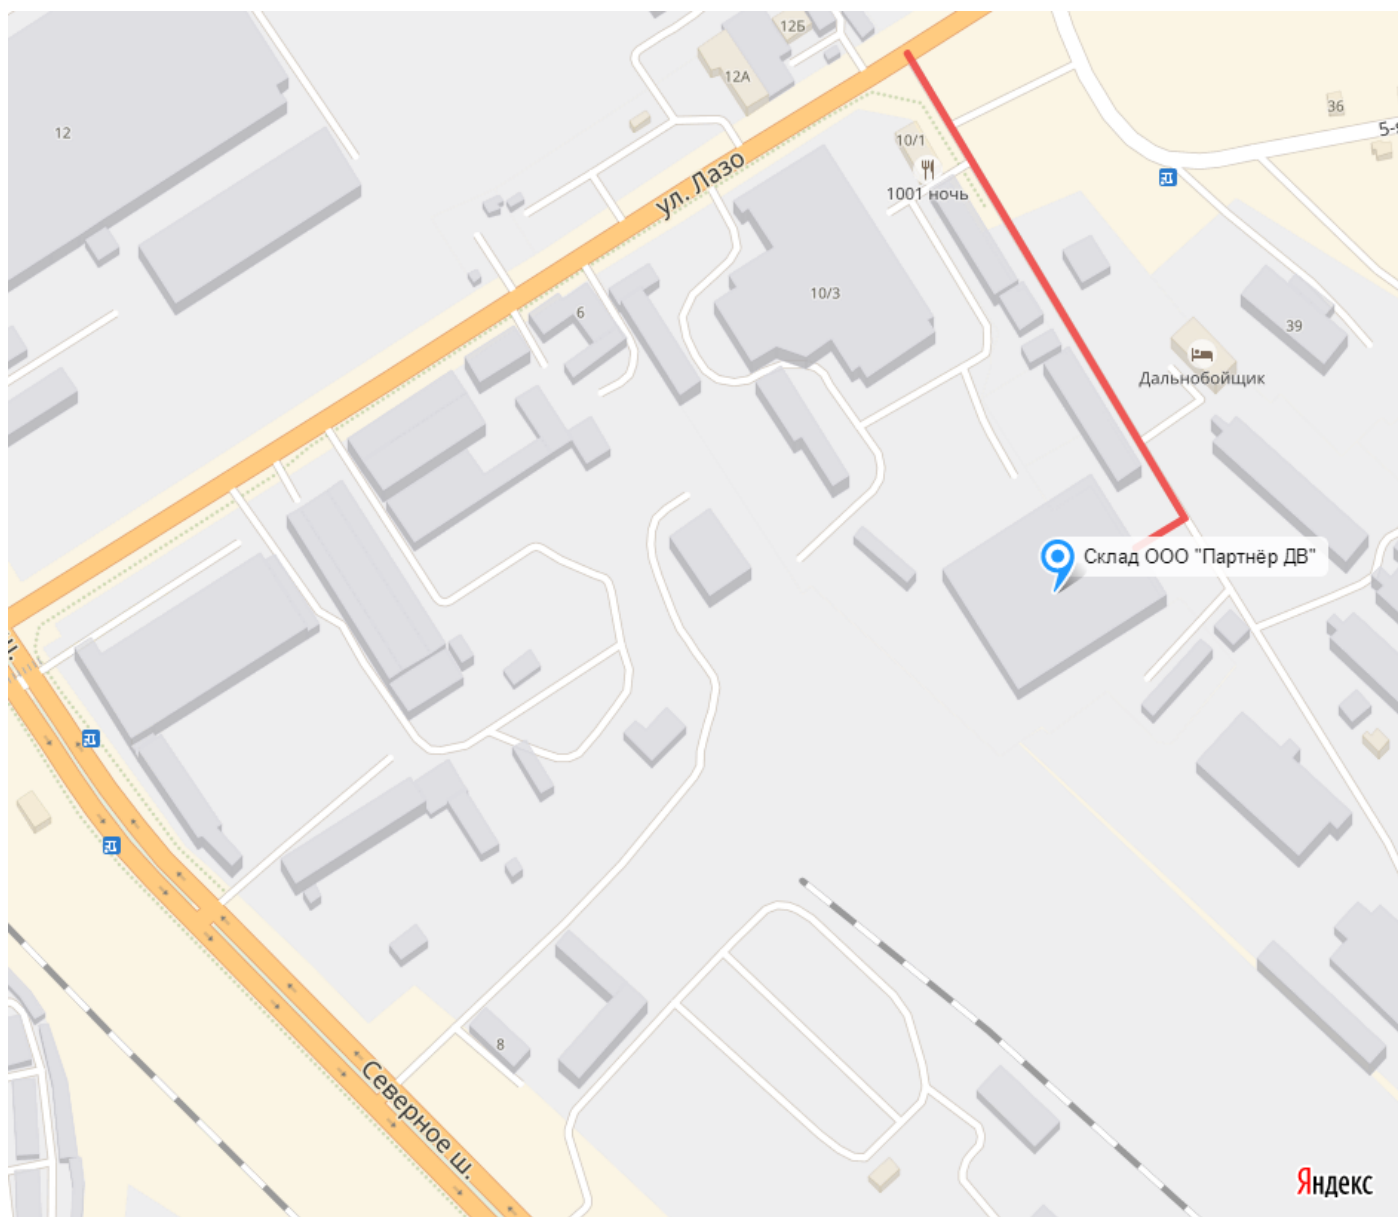

## СХЕМА ПРОЕЗДА Г. КОМСОМОЛЬСК-НА-АМУРЕ

**АДРЕС СКЛАДА:** г. Комсомольск-на-Амуре, Северное шоссе, 10/4 (склад ООО ПКФ «Электроавтоматика»).

Режим работы: Пн.-Пт. С 9:00 до 17:30

Контактное лицо: Бондарь Евгения +7(4217) 52-78-56, +7-914-170-10-27.