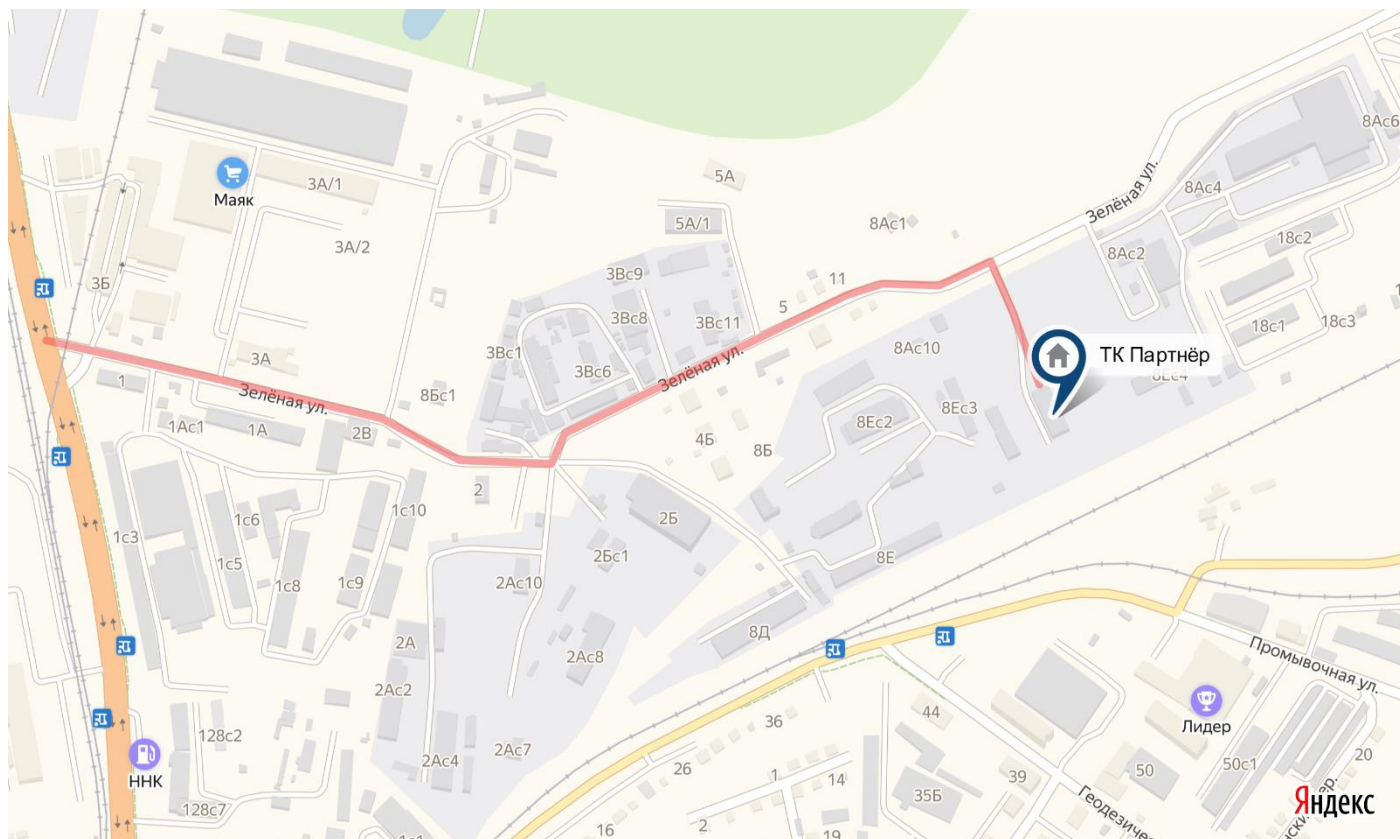

## СХЕМА ПРОЕЗДА ТК ПАРТНЁР Г. ХАБАРОВСК

**Адрес терминала:** 680032, г. Хабаровск, ул. Зеленая, д. 18а.

E-mail: [info@partnerdvtk.ru](mailto:info@partnerdvtk.ru), Skype: gk\_partner

Диспетчеры: +7(4212) 260-601